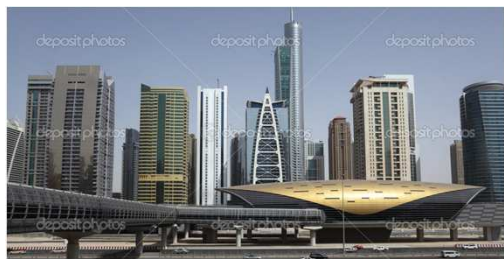

■ DESIGN CONCEPT

URBAN LEAF

(アーバンリーフ 都市と葉)

最先端都市をイメージし砂の大地に育つ植物の生命力を
オーガニック&ソリッドなフォルムで表現。
3カ所からのスポット光でメリハリのある空間を演出。

ゴールド

シルバー+クロム