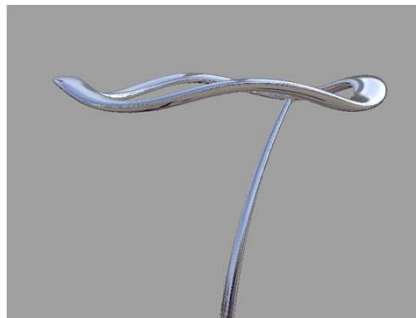

■ DESIGN CONCEPT

AQUA

(アクア 水)

海に面して砂漠が広がる大地。
水をイメージしたフォルムが都市空間に潤いを演出する。
レンズタイプの小さなLEDをリング状にレイアウト。

サテンシルバー+クローム

アルミシルバー+ウルトラマリンブルー+クローム